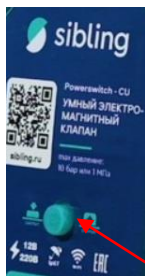

Система контроля протечек (умный клапан)

Модель: Powernet-CR

Технические характеристики

Давление	40 бар
Индикация состояния крана (откр/закр)	Есть
Максимальная температура рабочей среды	до 120 °С
Материал	горячекованная латунь CW617N
Рабочие жидкости	вода, или любая жидкость совместимая с P.T.F.E.
Тип концевой резьбы	трубная G ½" ~G1"
Степень вывелагазозащиты	IP 67

ВНЕШНИЙ ВИД УСТРОЙСТВА

НАЗНАЧЕНИЕ УСТРОЙСТВА

Кран предназначен для блокировки подачи воды в системах водоснабжения и отопления. Предусмотрено ручное управление краном с помощью кнопки на корпусе электропривода, а так же дистанционно, через приложение.

УСТАНОВКА ПРИЛОЖЕНИЯ SIBLING

- Скачайте приложение Sibling в AppStore и Google Play или отсканируйте QR-код при помощи вашего телефона и установите приложение.

Приложение Sibling распространяется бесплатно и поддерживает устройства на базе iOS 8.0 и выше, Android 4.4 и выше.

- Пройдите авторизацию или регистрацию в приложении при помощи номера мобильного телефона или электронной почты.

АКТИВАЦИЯ УМНОГО КЛАПАНА

- Подключите устройство и убедитесь в том, что индикатор рядом с кнопкой управления мигает.
- Запустите приложение > нажмите «+» в правом верхнем углу экрана > выберите «Другие устройства ZigBee» в списке устройств > введите пароль вашей домашней сети Wi-Fi.